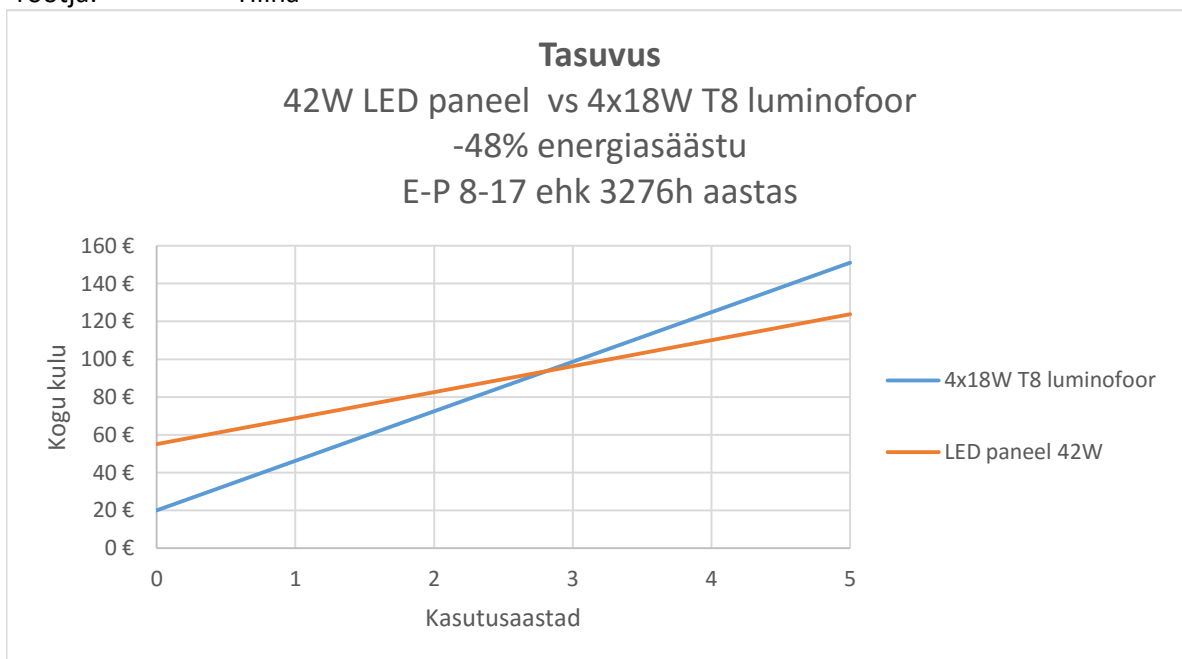

## ECOLIGHT LED VALGUSPANEEL 600X600mm

Kontoriruumide LED-valgusti

Kasutus:	Kontori- ja eluruumid
Võimsus:	<b>42W</b>
Mõõdud:	<b>600x600mm</b>
Valgustugevus:	4100lm
Efektiivsus:	<b>~100 lm/W</b>
Valgustoon:	<b>4000 K (neutraalne); 3000 K (soe)</b>
CRI:	> 80Ra
Eluiga:	35 000h
Diffuuser:	MAT
Toiteplokk:	Philips
Energiaklass:	A+
Lisad:	Paneelil konksud riputamiseks Riputustrossid Alumiiniumraam lakke kinnitamiseks
Kaitseklass:	<b>IP42</b>
Garantii:	2 aastat
Tootja:	Hiina