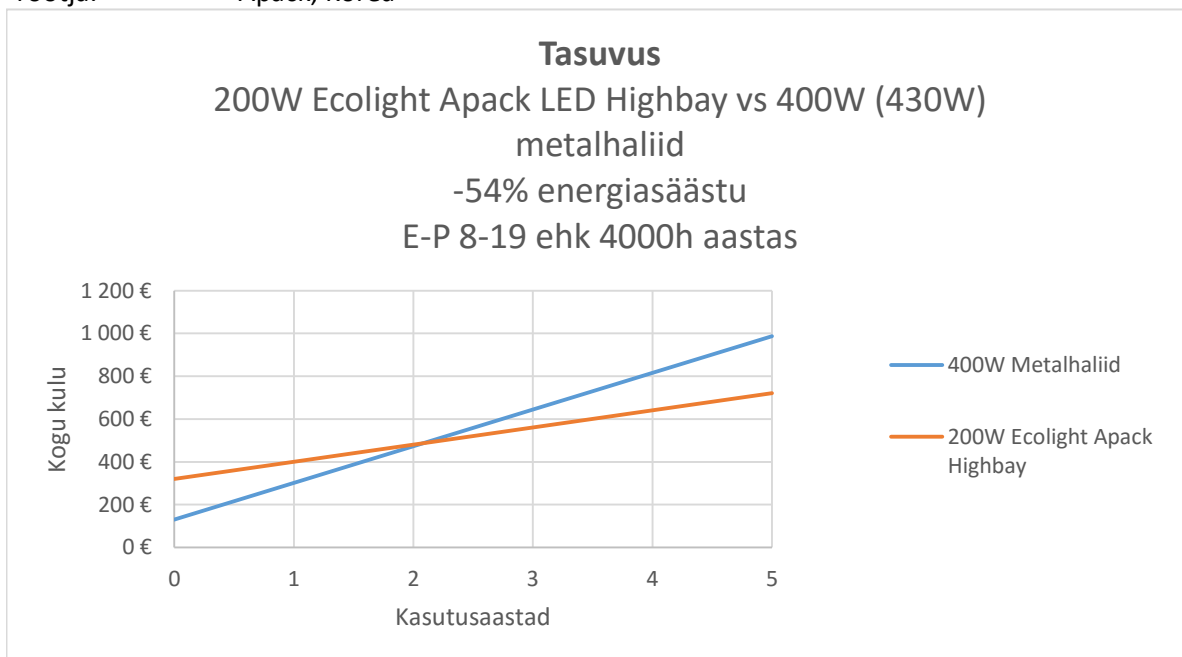

## ECOLIGHT APACK BU SEERIA LED HIGHBAY

Tööstuslik kõrglae LED-valgusti

|                     |  |
|---------------------|--|
| Kasutus:            | Spordiareenid, tööstus, laod, saalid - kõrged laed |
| Võimsus:            | 150W, 185W, 200W                                   |
| Mõõdud:             | 350x178 mm   |
| Valgustugevus:      | 16 500 - 22 000 lumenit                            |
| Efektiivsus:        | <b>110 lm/W</b>                                    |
| Valgustoon:         | 4000K, 5000K, 5700K                                |
| LED:                | Philips Luxeon või LG - 75Ra/ 83Ra                 |
| Eluiga:             | 60 000h ehk 15a (L80B50)                           |
| Optika:             | 30/45/60/120 kraadi                                |
| Toiteplokk:         | Meanwell/LG  |
|                     | Analoog 1-10V dimmerdamine                         |
| Lisad (tellimisel): | DALI liiteseade                                    |
|                     | Reflektor  |
| Kaitseklass:        | <b>IP65 IK07</b>                                   |
| Garantii:           | 5 aastat   |
| Tootja:             | Apack, Korea                                       |